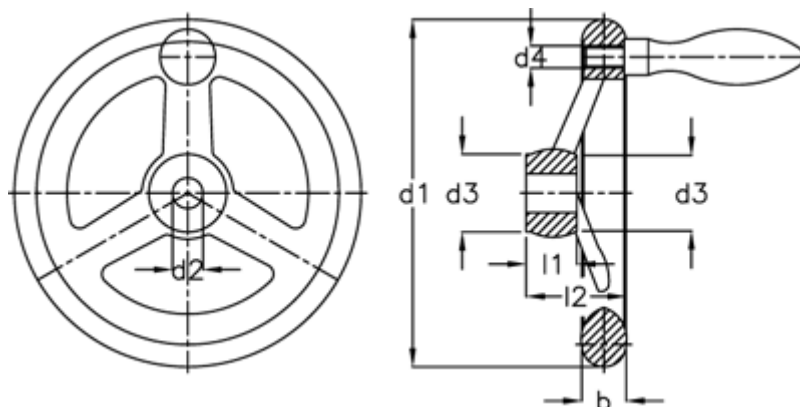

Varenummer: 20309334
Beskrivelse: E+G Håndhjul
DIN 950-GG-200-K20-D

Mål

Antal eger = 3
b = 22
d1 = 200
d2 H7 = 20
d3 = 38
d4 = M 10
Håndtag Ø = 25
l1 = 24

l2 = 45